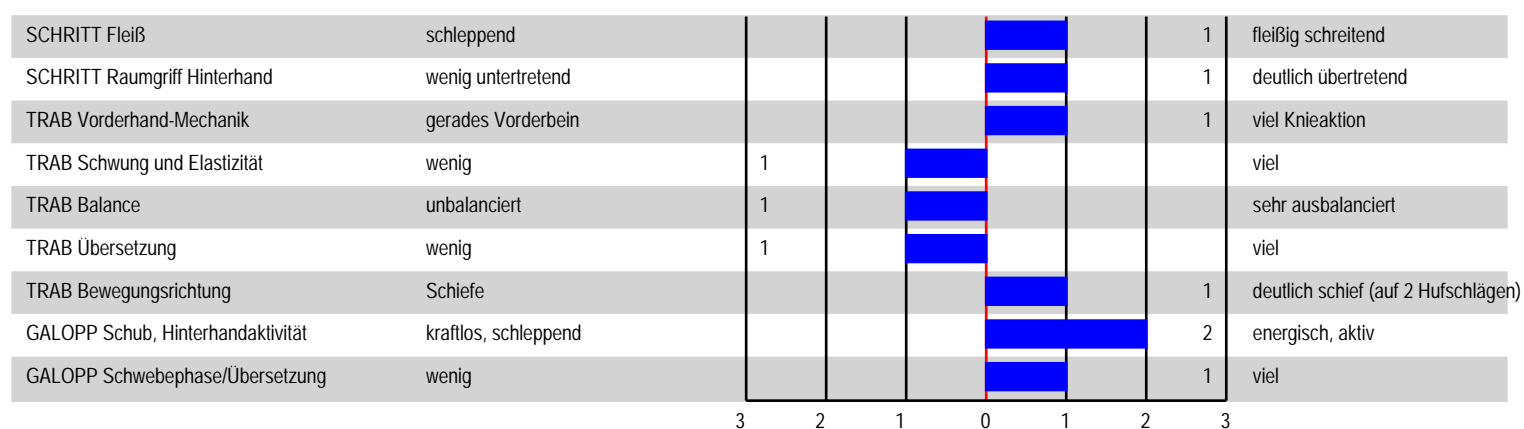

Lebensnummer: DE 431430148118

Kat. Nr.: 47 **Hengst Seamus**

geb. 20.04.2018

V: Secret

M: Ferra

MV: Fiorano

vorgestellt vom 12.-14.09.2022 in Warendorf

Bewegungsprofil Bewegung unter dem Reiter

Lineare Beschreibung – Leistungsprüfungen von Hengsten der Deutschen Reitpferdezucht

Sportprüfung Teil I - Dressur

Lebensnummer: DE 433332177718

Kat. Nr.: 56 **Hengst N.N.**

geb. 21.04.2018

V: Sezuan

M: Gandera Rubina