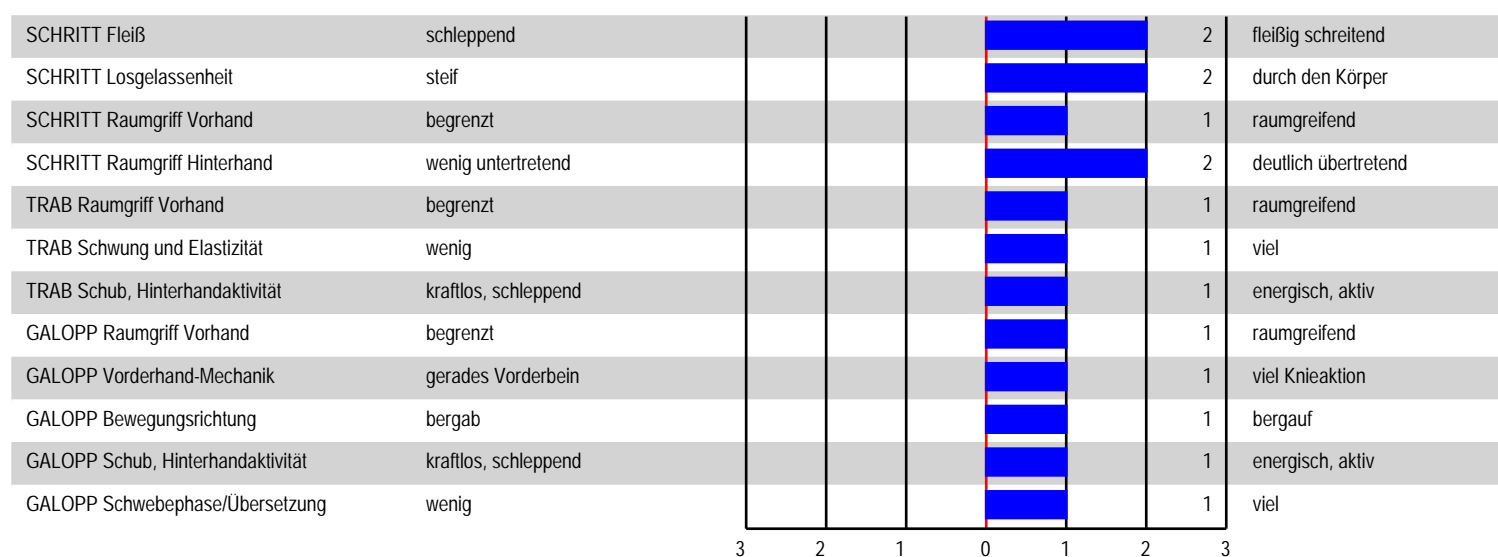

Lineare Beschreibung – Leistungsprüfungen von Hengsten der Deutschen Reitpferdezucht

Sportprüfung Teil I - Dressur

Lebensnummer: DE 431312508018

Kat. Nr.: 21 **Hengst Dolce Gusto**

geb. 01.05.2018

V: Da Costa

M: Flora

MV: Floriscount

vorgestellt vom 12.-14.09.2022 in Warendorf

Bewegungsprofil Bewegung unter dem Reiter