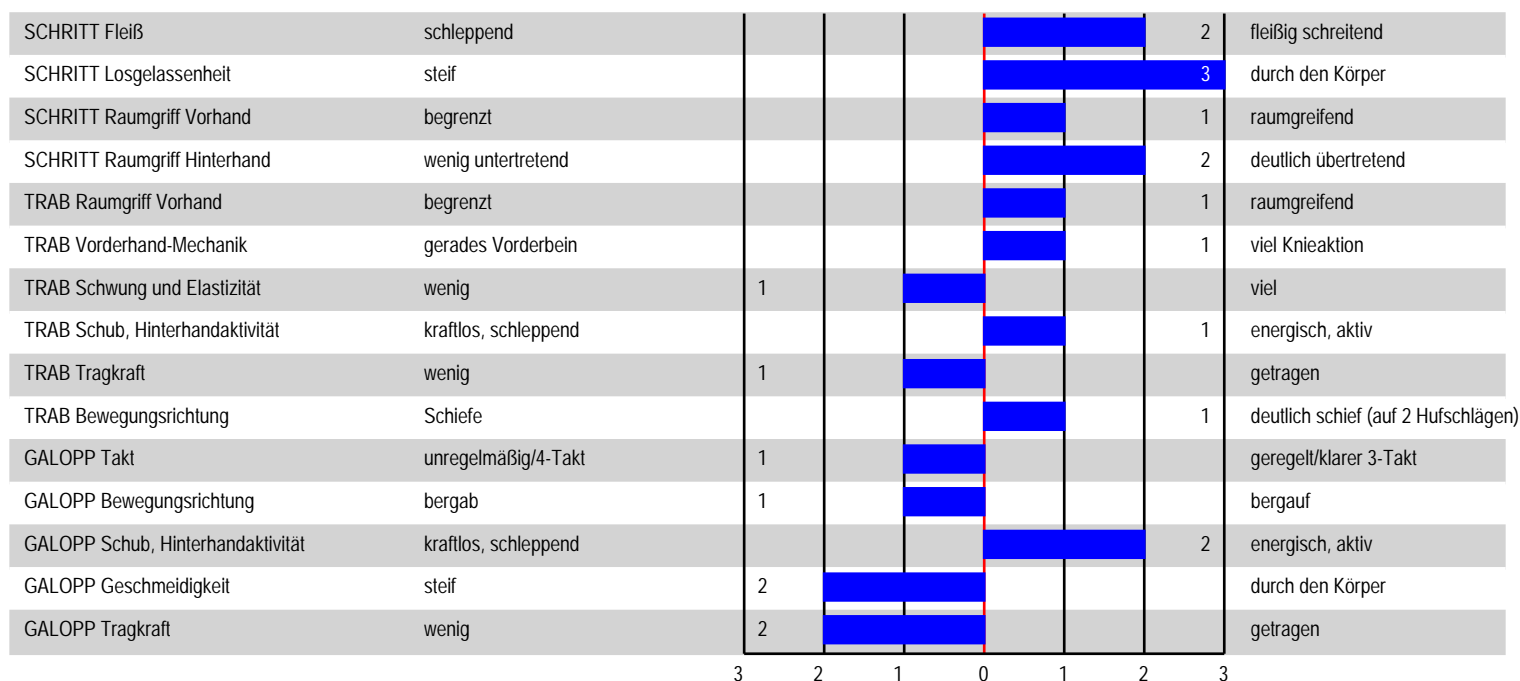

Lineare Beschreibung – Leistungsprüfungen von Hengsten der Deutschen Reitpferdezucht

Veranlagungsprüfung (kurz)

Lebensnummer: DE 433330465319

Kat. Nr.: 7

Hengst **Secret Star**

geb. 05.06.2019

V: Secret

M: Prachtpuppe II

MV: Stedinger

vorgestellt vom 09.-11.05.2022 in Warendorf

Bewegungsprofil Bewegung unter dem Reiter