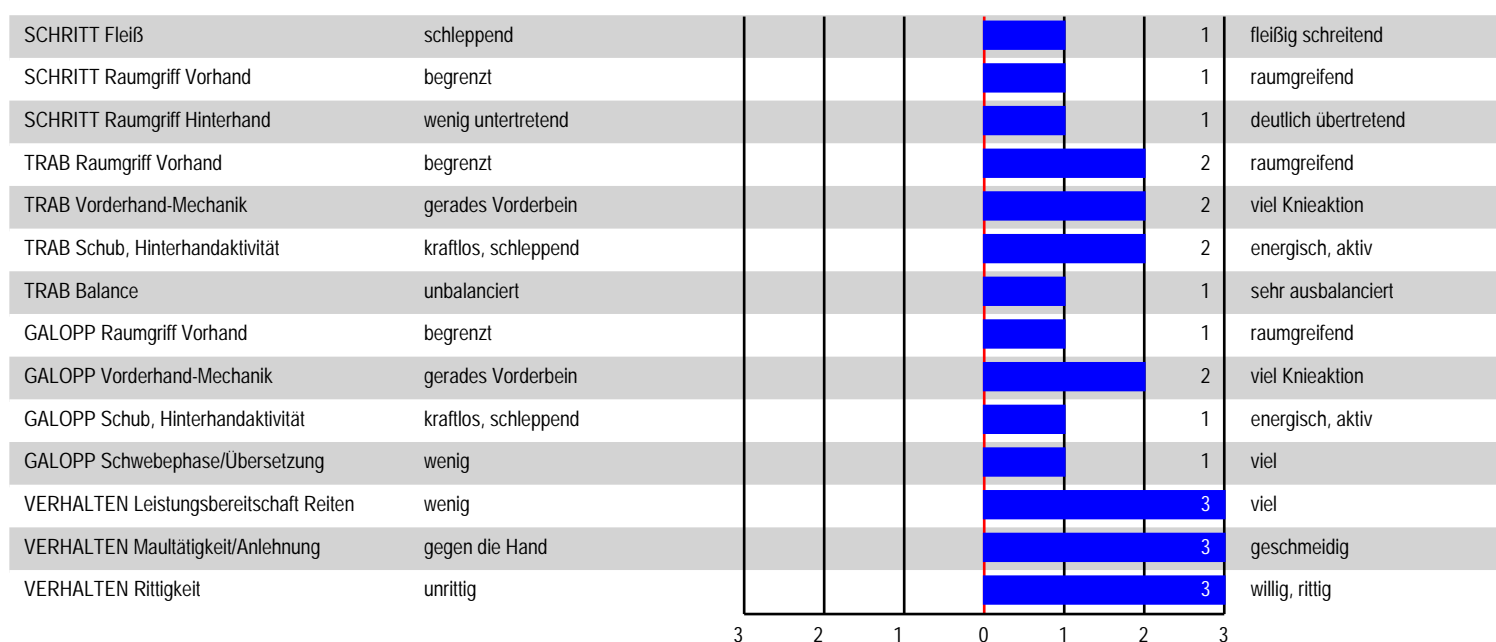

Lineare Beschreibung – Leistungsprüfungen von Hengsten der Deutschen Reitpferdezucht

Veranlagungsprüfung (kurz)

Lebensnummer: DE 441411247819

Kat. Nr.: 6 Hengst **Quelle Couleur** geb. 07.06.2019

V: Qaside MD

M: Come to Olympia MV: Captain Fire

vorgestellt vom 09.-11.05.2022 in Warendorf

Bewegungsprofil Bewegung unter dem Reiter