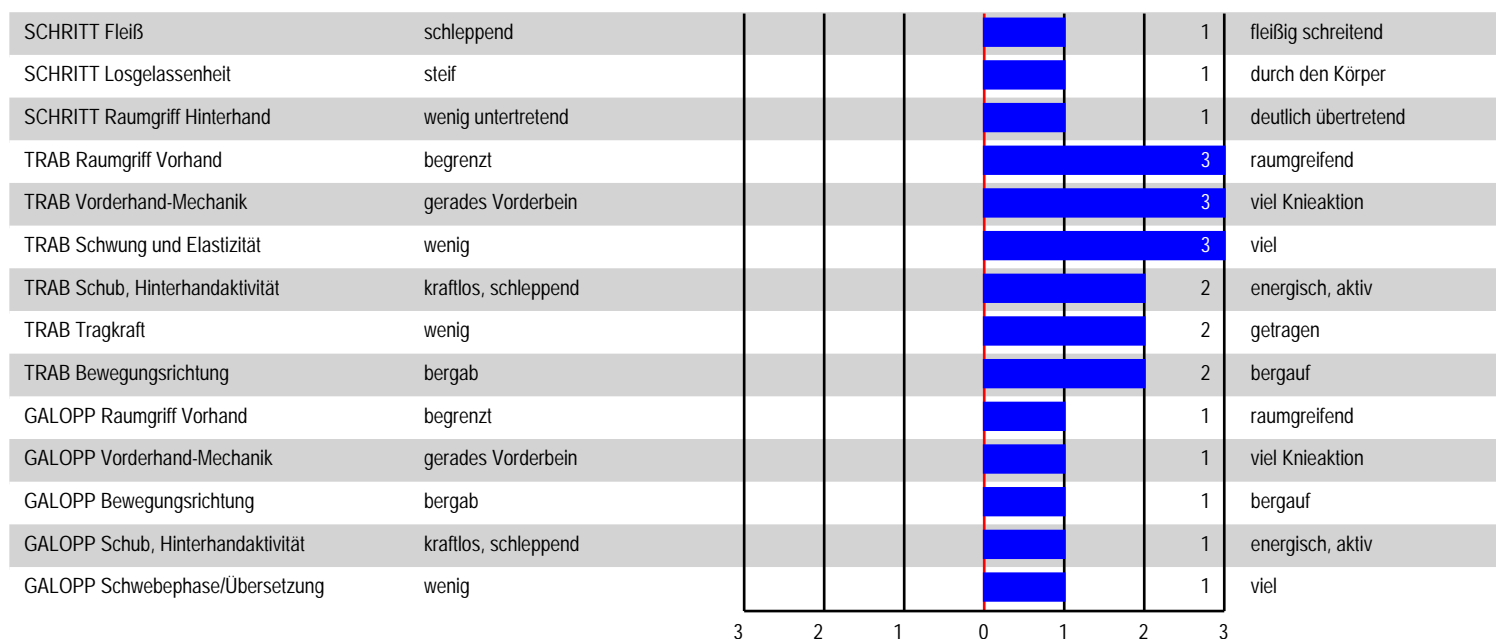

Lineare Beschreibung – Leistungsprüfungen von Hengsten der Deutschen Reitpferdezucht

Veranlagungsprüfung (kurz)

Lebensnummer: DE 431316610219

Kat. Nr.: 22 Hengst **N.N.**

geb. 12.03.2019

V: Escolar

M: Giselle Bündche MV: Sir Donnerhall I

vorgestellt vom 09.-11.05.2022 in Warendorf

Bewegungsprofil Bewegung unter dem Reiter