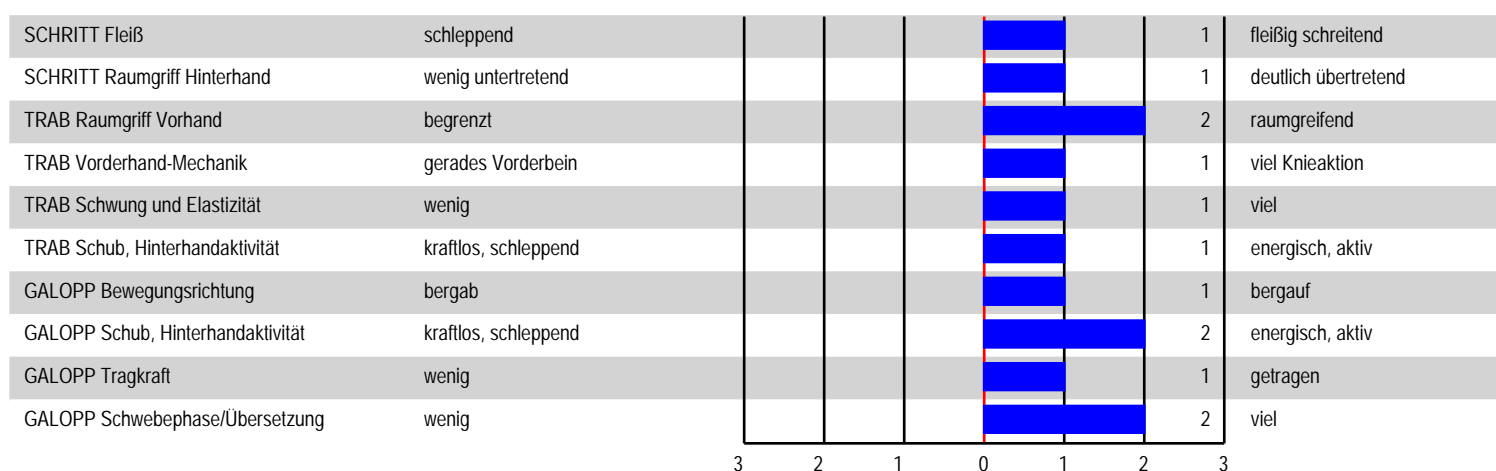

Lineare Beschreibung – Leistungsprüfungen von Hengsten der Deutschen Reitpferdezucht

Veranlagungsprüfung (kurz)

Lebensnummer: DE 433332142219

Kat. Nr.: 2 Hengst **Diamantenglanz** geb. 22.06.2019

V: Diamond First

M: Miss Coeur MV: Bon Coeur

vorgestellt vom 09.-11.05.2022 in Warendorf

Bewegungsprofil Bewegung unter dem Reiter