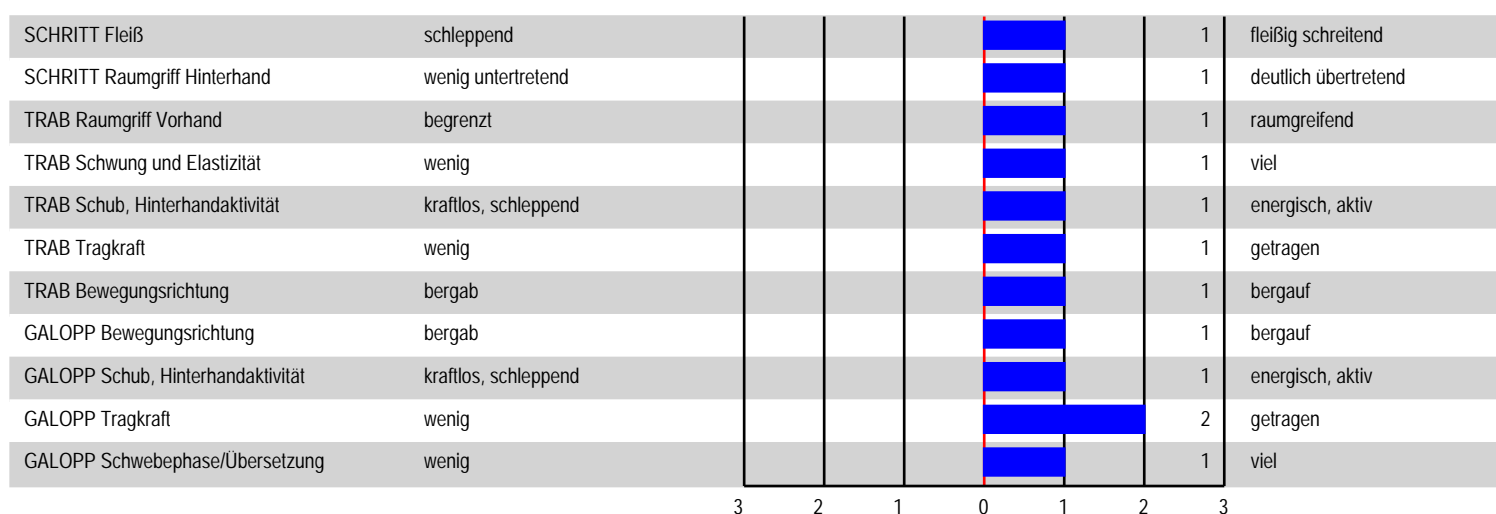

Lineare Beschreibung – Leistungsprüfungen von Hengsten der Deutschen Reitpferdezucht

Veranlagungsprüfung (kurz)

Lebensnummer: DE 431311333519

Kat. Nr.: 11 Hengst **N.N.**

geb. 21.05.2019

V: Costa Brava

M: Ruby W MV: Royal Blend

vorgestellt vom 09.-11.05.2022 in Warendorf

Bewegungsprofil Bewegung unter dem Reiter