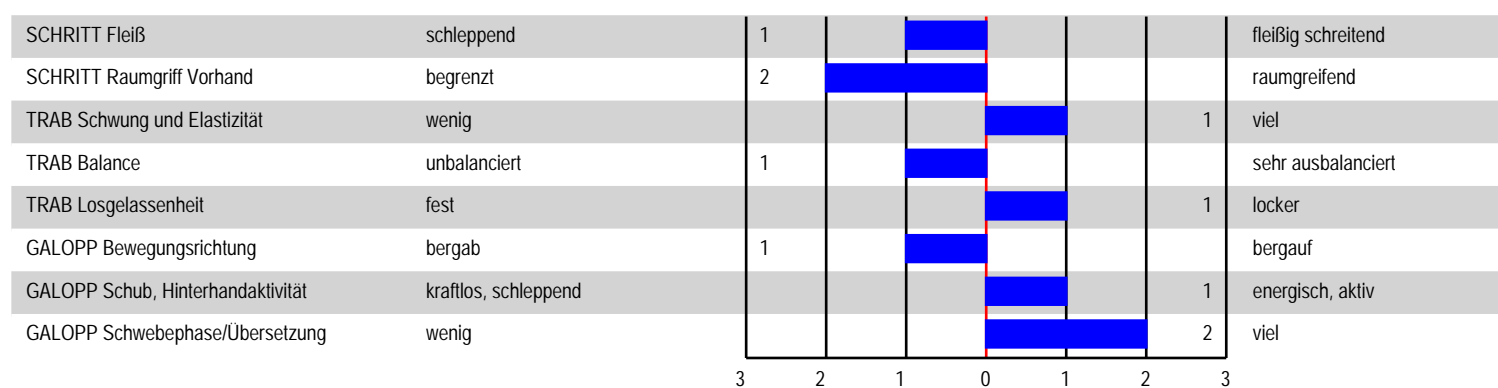

Lineare Beschreibung – Leistungsprüfungen von Hengsten der Deutschen Reitpferdezucht

Veranlagungsprüfung (kurz)

Leistungsnummer: DE 431310135319

Kat. Nr.: 17 Hengst **N.N.**

geb. 28.04.2019

V: Secret

M: Quest of Passion MV: Quaterback

vorgestellt vom 09.-11.05.2022 in Warendorf

Bewegungsprofil Bewegung unter dem Reiter