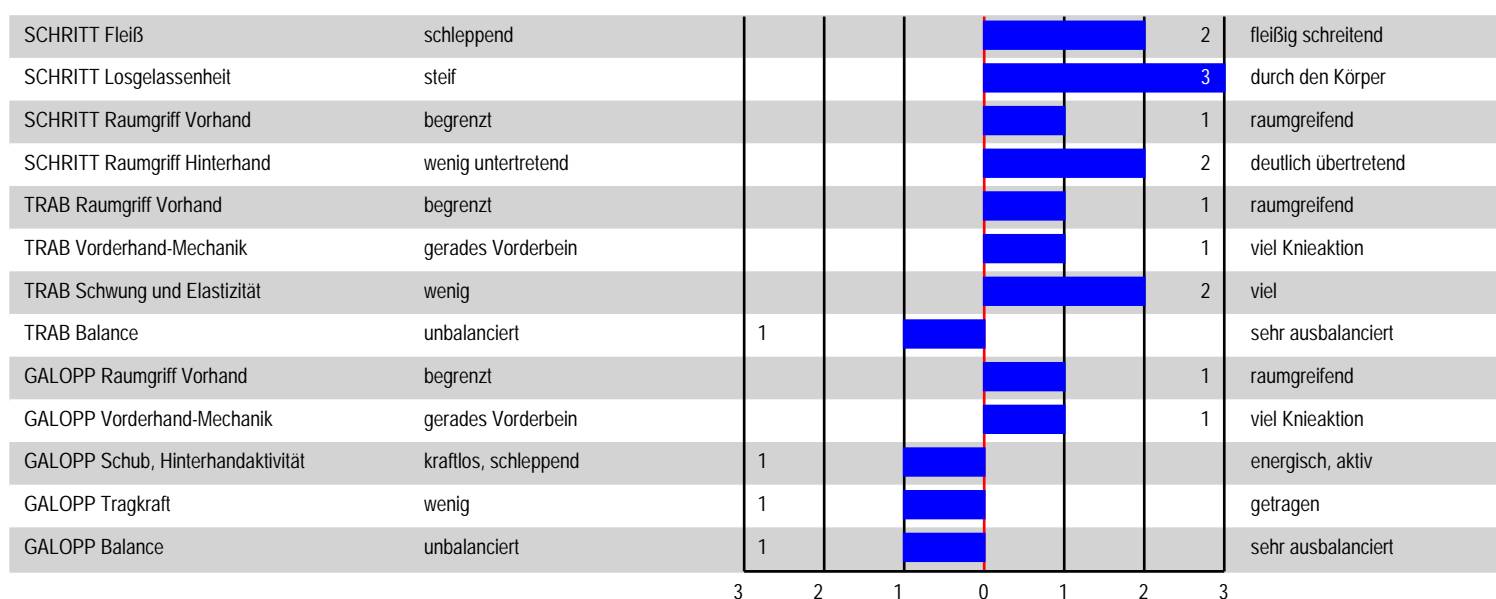

Lineare Beschreibung – Leistungsprüfungen von Hengsten der Deutschen Reitpferdezucht

Veranlagungsprüfung (kurz)

Lebensnummer: DE 433330877619

Kat. Nr.: 5

Hengst **Vital Hit**

geb. 11.06.2019

V: Vitalis

M: Loretta Live

MV: Royal Dance

vorgestellt vom 09.-11.05.2022 in Warendorf

Bewegungsprofil Bewegung unter dem Reiter