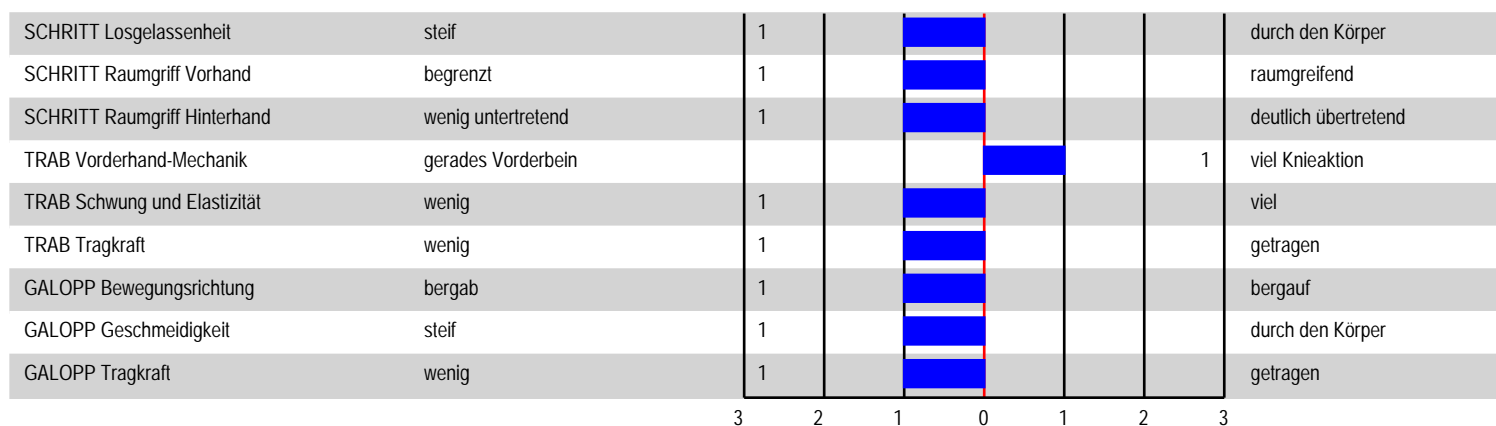

### Veranlagungsprüfung (kurz)

Lebensnummer: DE 441410715219

Kat. Nr.: 20 Hengst **N.N.**

geb. 01.04.2019

V: Diamond de Luxe

M: Bella Donara MV: Bordeaux (NLD)

vorgestellt vom 09.-11.05.2022 in Warendorf

### Bewegungsprofil Bewegung unter dem Reiter