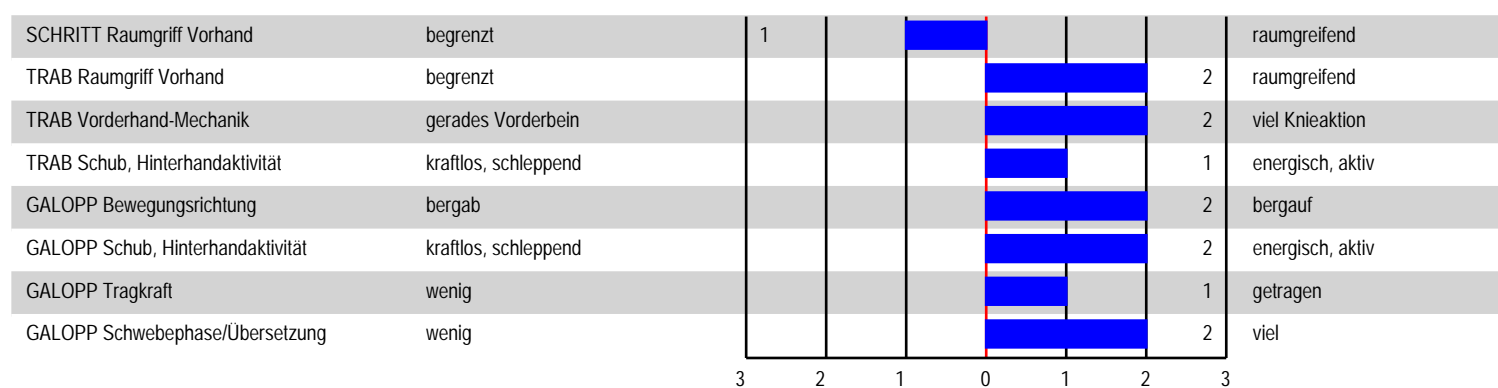

Lineare Beschreibung – Leistungsprüfungen von Hengsten der Deutschen Reitpferdezucht

Veranlagungsprüfung (kurz)

Leistungsnummer: DE 431314615119

Kat. Nr.: 9 Hengst **Faszination de Malleret**

geb. 29.05.2019

V: Fürst Belissaro

M: Seute Deern MV: San Remo

vorgestellt vom 09.-11.05.2022 in Warendorf

Bewegungsprofil Bewegung unter dem Reiter