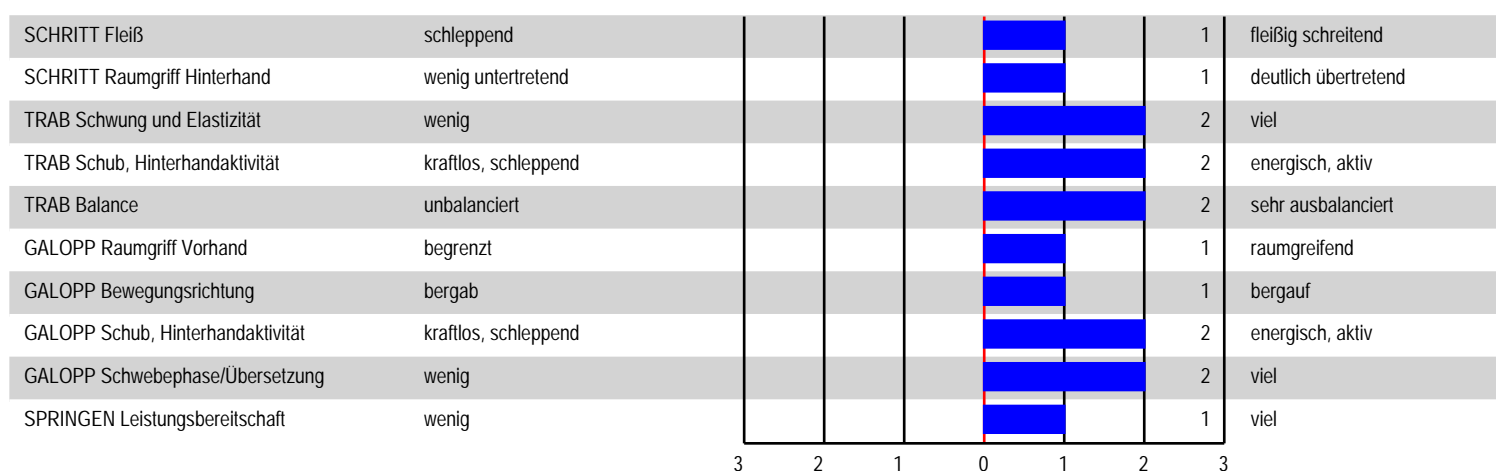

Bewegungsprofil Bewegung unter dem Reiter

Lineare Beschreibung – Leistungsprüfungen von Hengsten der Deutschen Reitpferdezucht

Veranlagungsprüfung (kurz)

Lebensnummer: DE 431312185019

Kat. Nr.: 4 Hengst **N.N.**

geb. 07.03.2019

V: Escolar

M: Sanja Anastasia

MV: Samarant

vorgestellt vom 04.-06.04.2022 in Warendorf

Bewegungsprofil Bewegung unter dem Reiter

Lineare Beschreibung – Leistungsprüfungen von Hengsten der Deutschen Reitpferdezucht

Veranlagungsprüfung (kurz)

Lebensnummer: DE 409090110718

Kat. Nr.: 5 Hengst **Schäplitzer**

geb. 13.06.2018

V: His Moment

M: Schwalbenmagie

MV: Exklusiv

vorgestellt vom 04.-06.04.2022 in Warendorf