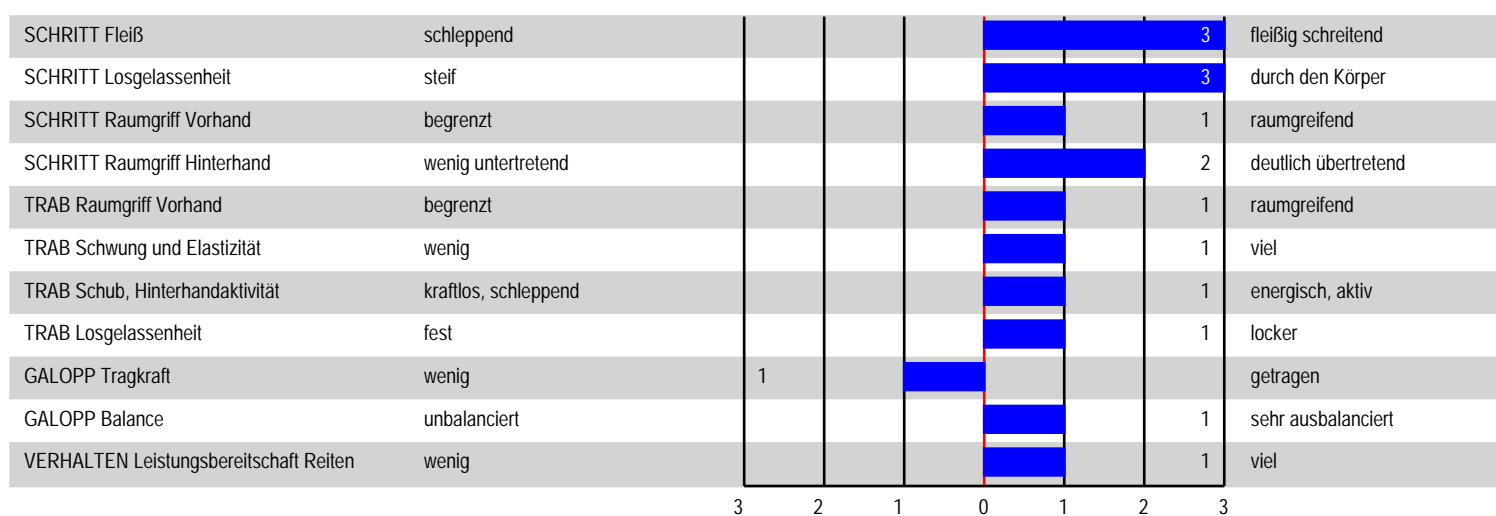

Veranlagungsprüfung (kurz)

Lebensnummer: DE 409090110718

Kat. Nr.: 5 Hengst **Schäplitzer**

geb. 13.06.2018

V: His Moment

M: Schwalbenmagie

MV: Exklusiv

vorgestellt vom 04.-06.04.2022 in Warendorf

Bewegungsprofil Bewegung unter dem Reiter

Lineare Beschreibung – Leistungsprüfungen von Hengsten der Deutschen Reitpferdezucht

Veranlagungsprüfung (kurz)

Lebensnummer: DE 431312508018

Kat. Nr.: 7 Hengst **Dolce Gusto** geb. 01.05.2018