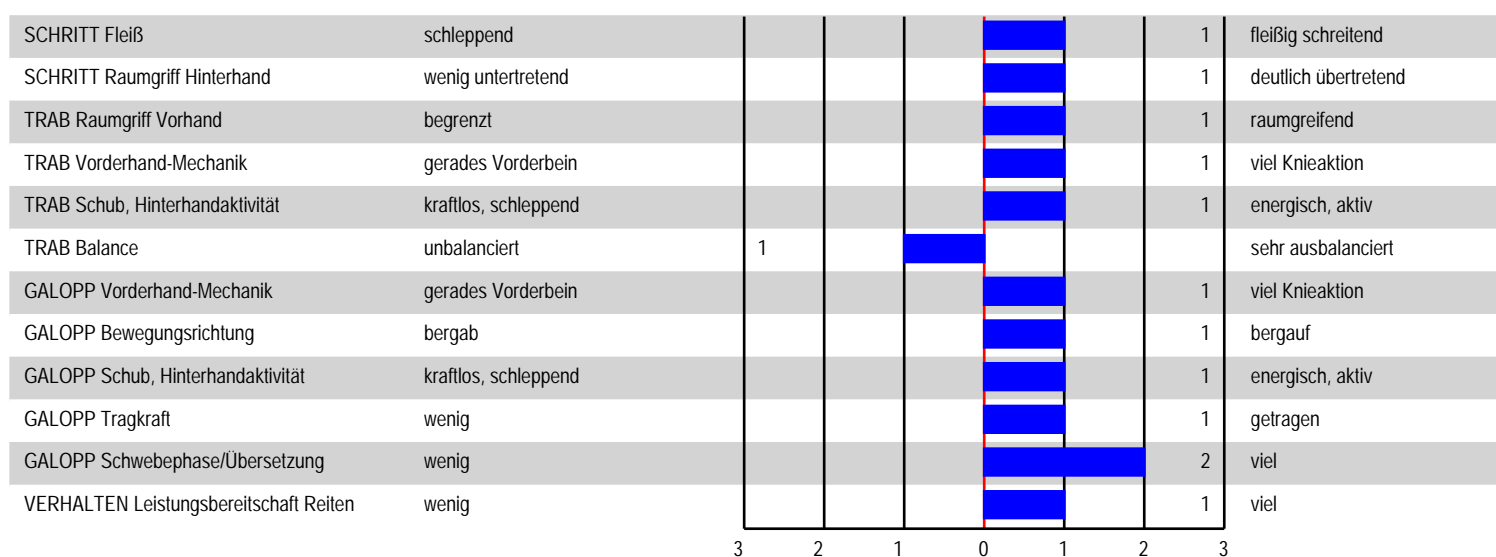

Lebensnummer: DE 441410273618

Kat. Nr.: 11 Hengst **Bondadoso** geb. 16.03.2018

V: Bonds

M: Florenciana MV: Florenciano

vorgestellt vom 04.-06.04.2022 in Warendorf

Bewegungsprofil Bewegung unter dem Reiter

Lineare Beschreibung – Leistungsprüfungen von Hengsten der Deutschen Reitpferdezucht

Veranlagungsprüfung (kurz)

Lebensnummer: DE 441410953018

Kat. Nr.: 12 Hengst **Sir Escolar**

geb. 07.03.2018

V: Sir Heinrich