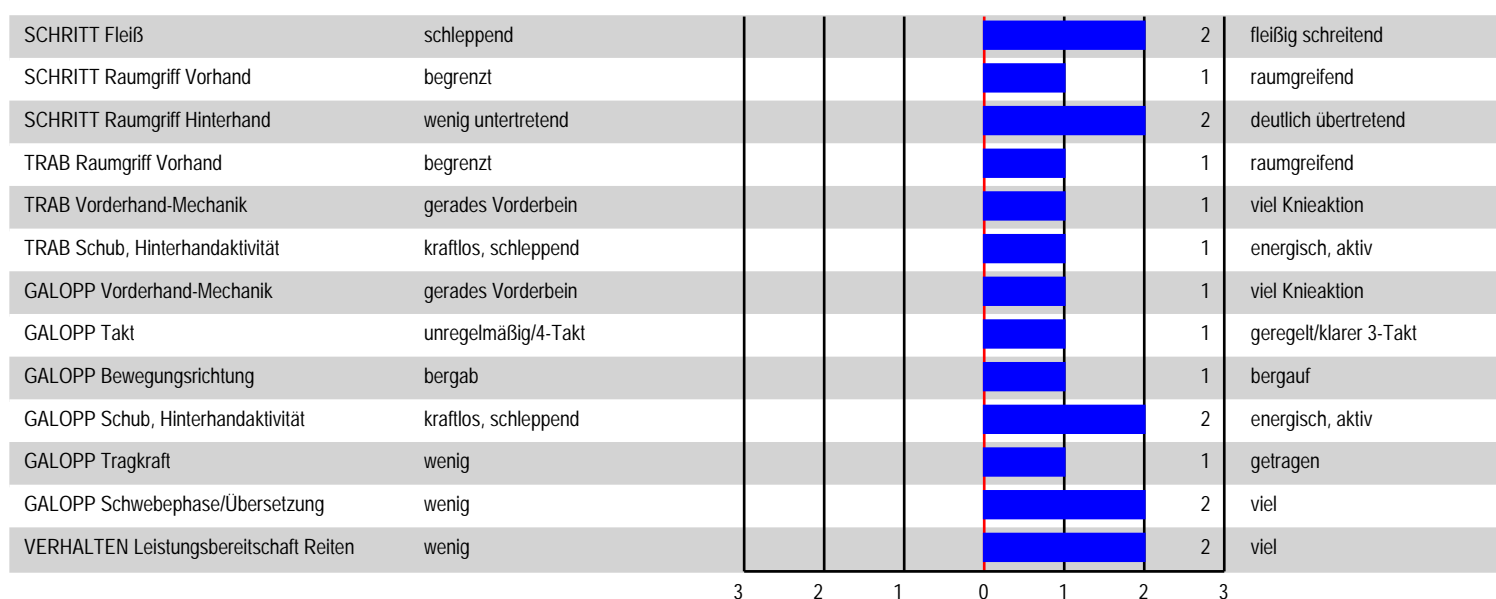

Lineare Beschreibung – Leistungsprüfungen von Hengsten der Deutschen Reitpferdezucht

Veranlagungsprüfung (kurz)

Lebensnummer: DE 441411234219

Kat. Nr.: 2 Hengst **Legendary**

geb. 25.04.2019

V: Lord Leopold

M: Little Leny

MV: Blue Hors Leredo

vorgestellt vom 04.-06.04.2022 in Warendorf

Bewegungsprofil Bewegung unter dem Reiter