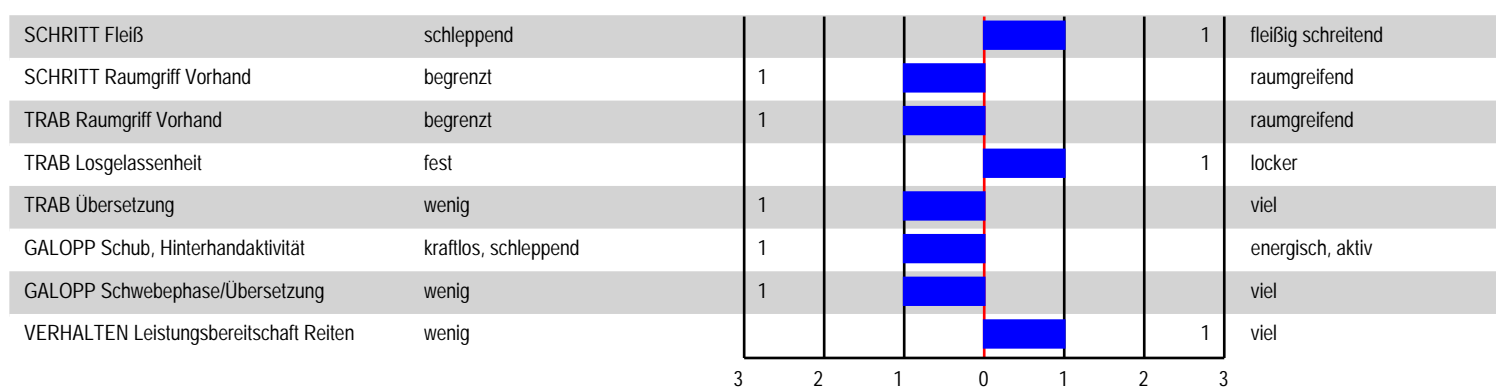

Lineare Beschreibung – Leistungsprüfungen von Hengsten der Deutschen Reitpferdezucht

Veranlagungsprüfung (kurz)

Lebensnummer: DE 431436708118

Kat. Nr.: 10 Hengst **Zion Incredible E** geb. 03.04.2018

V: Zoom

M: Fatme

MV: Florestan I

vorgestellt vom 04.-06.04.2022 in Warendorf

Bewegungsprofil Bewegung unter dem Reiter

Lineare Beschreibung – Leistungsprüfungen von Hengsten der Deutschen Reitpferdezucht

Veranlagungsprüfung (kurz)