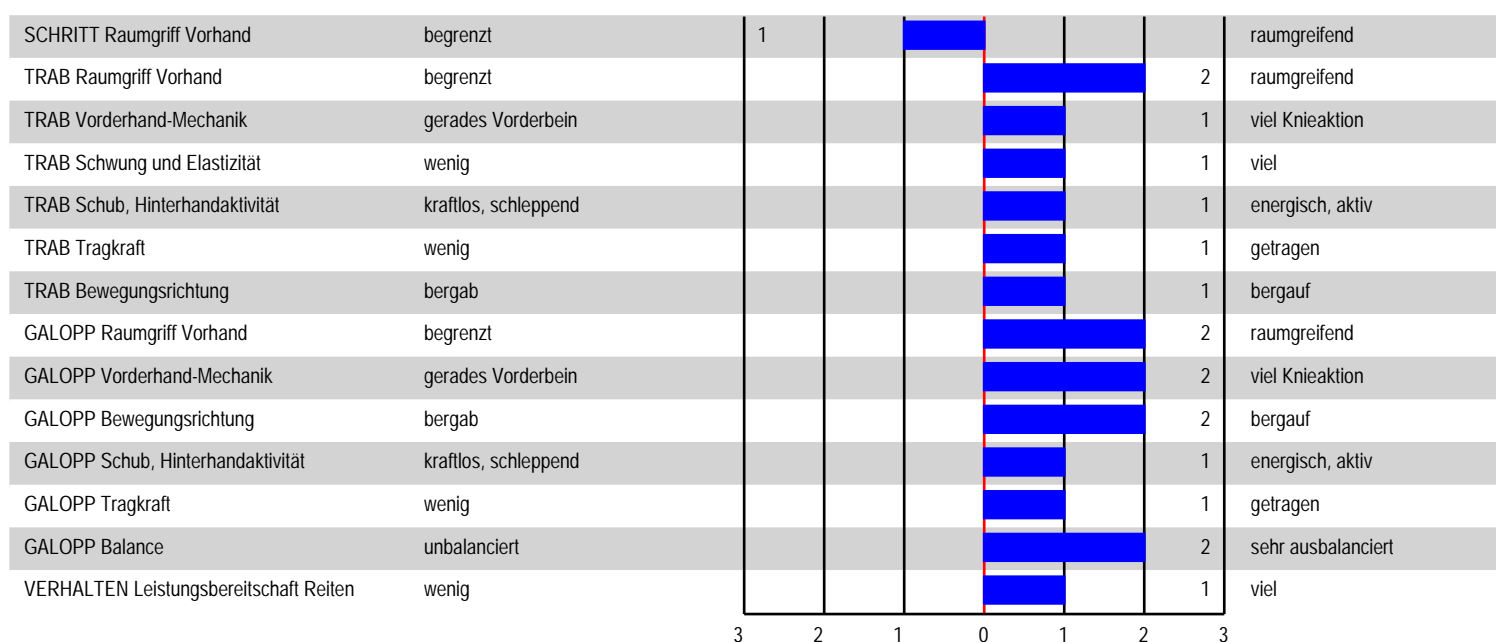

Veranlagungsprüfung (kurz)

Lebensnummer: DE 441410110819

Kat. Nr.: 3 Hengst **N.N.**

geb. 14.03.2019

V: Escolar

M: Saphira

MV: Sir Donnerhall I

vorgestellt vom 04.-06.04.2022 in Warendorf

Bewegungsprofil Bewegung unter dem Reiter

Lineare Beschreibung – Leistungsprüfungen von Hengsten der Deutschen Reitpferdezucht

Veranlagungsprüfung (kurz)

Lebensnummer: DE 431312185019

Kat. Nr.: 4 Hengst **N.N.**