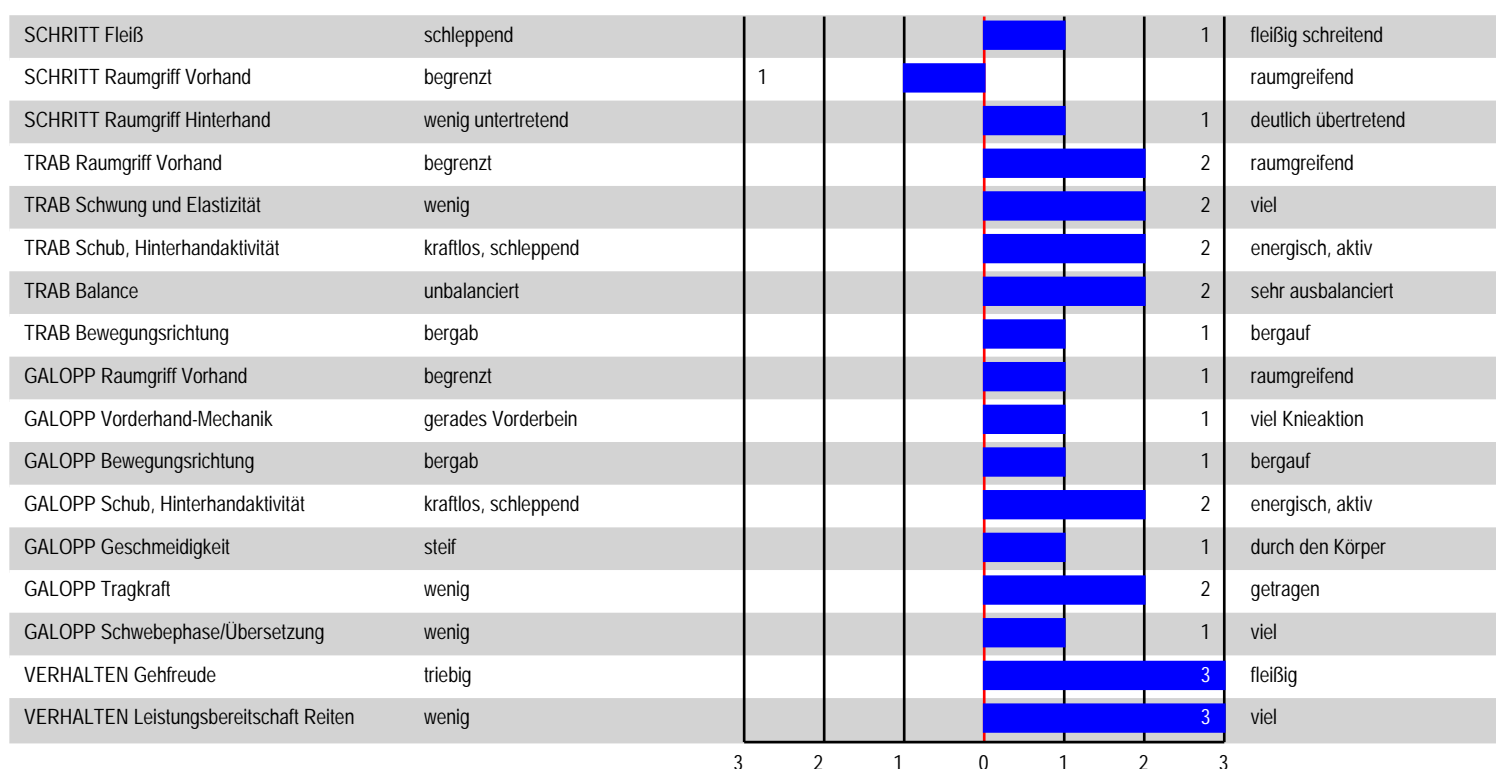

Lineare Beschreibung – Leistungsprüfungen von Hengsten der Deutschen Reitpferdezucht

Veranlagungsprüfung (kurz)

Lebensnummer: NLD003201801780

Kat. Nr.: 8 Hengst **Dutch Dream** geb. 16.04.2018

V: Dream Boy

M: Hollywood Tarpania

MV: Fürst Romancier

vorgestellt vom 04.-06.04.2022 in Warendorf

Bewegungsprofil Bewegung unter dem Reiter